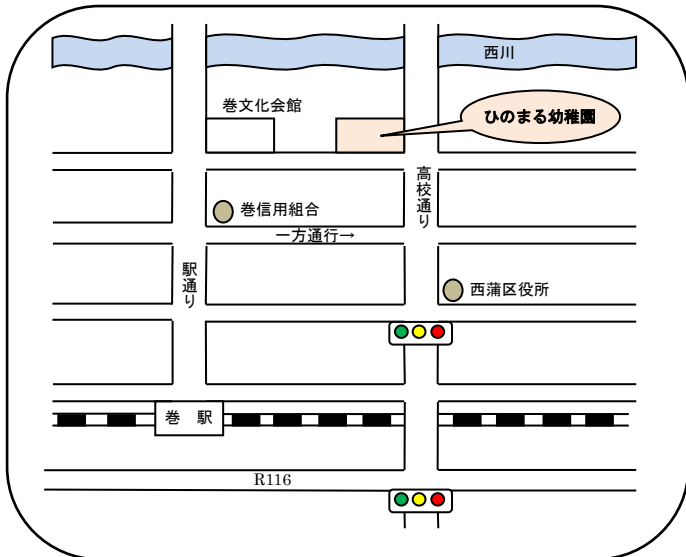

みんな おいで!

認定こども園 ひのまる幼稚園

R5年度

どれみクラブ

どれみクラブは、就園前のお子様と保護者の方を対象に園を開放し、安心できる環境の中で、交流を広げる場としてご利用いただいております。また様々な活動を通して、協調性・社会性をはぐむお手伝いができるよう取り組んでいます。育児相談なども対応させていただきますので、お誘い合わせのうえ、気軽にご来園ください。お待ちしております。

- ◎対象 入園前のお子様（未就園児）とその保護者
- ◎会場 認定こども園 ひのまる幼稚園（リズム室 または 保育室）
- ◎日時 月1～2回 午前9時30分～11時まで
- ◎活動内容 裏面の予定表をご覧ください。 ※4月25日（火）よりスタートします！
- ◎持ち物 飲み物が必要な方は持参ください。
- ◎申し込み方法 随時入会可能です。当日、直接園にてお申し込み下さい。
電話でのお申し込みも、受け付けております。(TEL 0256-72-5740)

◎周辺地図 と 駐車スペース

◎問い合わせ先

【認定こども園 ひのまる幼稚園】

〒953-0041 新潟市西蒲区巻甲755-3

TEL (0256)72-5740

日時	活動内容	備考
4月25日(火)	★・開放	
5月9日(火)	おえかき	クレヨンでおえかきをしましょう！
5月30日(火)	★・開放	お外の遊具でも遊びましょう！
6月20日(火)	★・開放	お外の遊具でも遊びましょう！
7月4日(火)	★・制作	お星さまのお面を作りましょう☆
7月20日(木)	夏まつり ごっこ	先生たちが、いろいろなコーナーを用意して待ってま～す！！
8月29日(火)	★・開放	
9月11日(月)	★・英語	歌ったりしながら、英語を楽しみましょう♡
9月26日(火)	おでかけ	アンパンマンバスでドライブ(^O^)/
10月24日(火)	★・運動あそび	たくさん体を動かして遊びましょう！
11月7日(火)	リトミック	ピアノに合わせて楽しく体を動かしましょう♪
11月21日(火)	★・開放	
12月19日(火)	★・開放	
1月23日(火)	★・制作	鬼のお面を作って、「おにはそと！！」
2月6日(火)	★・開放	
2月20日(火)	制作	ひな人形を作りましょう♡
2月28日(水)	おみせやさん ごっこ	年長さんがいろいろなおみせを準備して待ってま～す！！
3月13日(水)	★・開放	