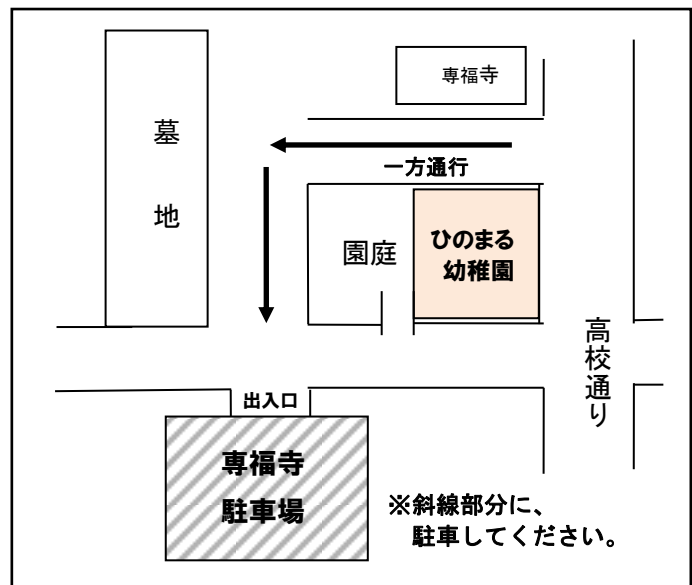

みんな おいで!

認定こども園 ひのまる幼稚園

R5年度

どれみクラブ

どれみクラブは、就園前のお子様と保護者の方を対象に園を開放し、安心できる環境の中で、交流を広げる場としてご利用いただいております。また様々な活動を通して、協調性・社会性をはぐむお手伝いができるよう取り組んでいます。育児相談なども対応させていただきますので、お誘い合わせのうえ、気軽にご来園ください。お待ちしております。

- ◎対象 入園前のお子様（未就園児）とその保護者
- ◎会場 認定こども園 ひのまる幼稚園（リズム室 または 保育室）
- ◎日時 月1～2回 午前9時30分～11時まで
- ◎活動内容 裏面の予定表をご覧ください。 ※4月25日（火）よりスタートします！
- ◎持ち物 飲み物が必要な方は持参ください。
- ◎申し込み方法 随時入会可能です。当日、直接園にてお申し込み下さい。
電話でのお申し込みも、受け付けております。(TEL 0256-72-5740)

◎周辺地図 と 駐車スペース

◎問い合わせ先

【認定こども園 ひのまる幼稚園】

〒953-0041 新潟市西蒲区巻甲755-3

TEL (0256)72-5740

日時	活動内容	備考
4月25日(火)	★・開放	
5月9日(火)	おえかき	クレヨンでおえかきをしましょう！
5月30日(火)	★・開放	お外の遊具でも遊びましょう！
6月20日(火)	★・開放	お外の遊具でも遊びましょう！
7月4日(火)	★・制作	お星さまのお面を作りましょう☆
7月20日(木)	夏まつり ごっこ	先生たちが、いろいろなコーナーを用意して待ってま～す！！
8月29日(火)	★・開放	
9月11日(月)	★・英語	歌ったりしながら、英語を楽しみましょう♡
9月26日(火)	おでかけ	アンパンマンバスでドライブ(^O^)/
10月24日(火)	★・運動あそび	たくさん体を動かして遊びましょう！
11月7日(火)	リトミック	ピアノに合わせて楽しく体を動かしましょう♪
11月21日(火)	★・開放	
12月19日(火)	★・開放	
1月23日(火)	★・制作	鬼のお面を作って、「おにはそと！！」
2月6日(火)	★・開放	
2月20日(火)	制作	ひな人形を作りましょう♡
2月28日(水)	おみせやさん ごっこ	年長さんがいろいろなおみせを準備して待ってま～す！！
3月13日(水)	★・開放	