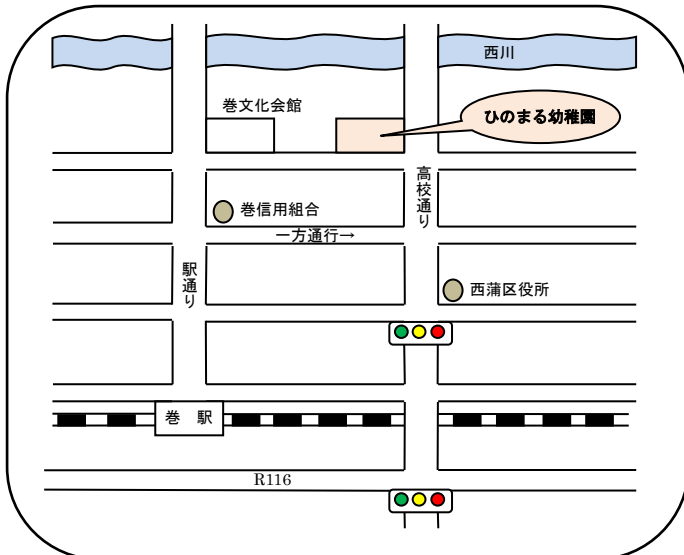

どれみクラブは、就園前のお子様と保護者の方を対象に園を開放し、安心できる環境の中で、交流を広げる場としてご利用いただいております。また様々な活動を通して、協調性・社会性をはぐくむお手伝いができるよう取り組んでいます。育児相談なども対応させていただきますので、お誘い合わせのうえ、気軽にご来園ください。お待ちしております。

- ◎対象 入園前のお子様（未就園児）とその保護者
- ◎会場 認定こども園 ひのまる幼稚園（リズム室 または 保育室）
- ◎日時 月1～2回 午前9時30分～11時まで
- ◎活動内容 裏面の予定表をご覧ください。
※4月26日（月）よりスタートします！
- ◎持ち物 飲み物が必要な方は持参ください。
- ◎申し込み方法 随時入会可能です。当日、直接園にてお申込み下さい。
電話でのお申込みも、受け付けております。（Tel 0256-72-5740）

◎周辺地図 と 駐車スペース

◎問い合わせ先

【認定こども園 ひのまる幼稚園】

〒953-0041 新潟市西蒲区巻甲755-3 Tel(0256)72-5740

日時	活動内容	備考
4月26日(月)	★・開放	
5月19日(水)	★・おえかき	クレヨンでおえかきをしましょう！
6月 1日(火)	★・開放	お外の遊具でも遊びましょう！
7月 6日(火)	★・制作	お星さまのお面を作りましょう☆
7月20日(火)	夏まつり ごっこ	先生たちが、いろいろなコーナーを用意して 待ってま～す！！
8月25日(水)	★・開放	
9月 7日(火)	観劇	人形劇を楽しみましょう！
9月13日(月)	★・英語	歌ったりしながら、英語を楽しみましょう♥
9月28日(火)	おでかけ	アンパンマンバスでドライブ(^O^)/
10月25日(月)	★・運動あそび	たくさん体を動かして遊びましょう！
11月 9日(火)	リトミック	ピアノに合わせて楽しく体を動かしましょう♪
11月24日(水)	★・開放	
12月21日(火)	★・開放	
1月25日(火)	★・制作	鬼のお面を作って、「おにはそと！！」
2月 8日(火)	お茶会	おいしいお抹茶をいただきましょう！ ※事前にお申し込みください。
2月22日(火)	★・制作	ひな人形を作りましょう♥
3月 1日(火)	おみせやさん ごっこ	年長さんがいろいろなおみせを準備して待って ま～す！！
3月16日(水)	★・開放	