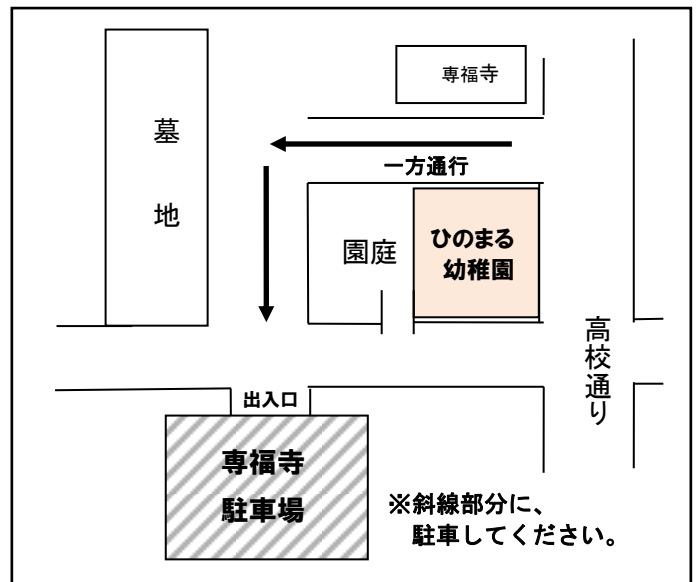

どれみクラブは、就園前のお子様と保護者の方を対象に園を開放し、安心できる環境の中で、交流を広げる場としてご利用いただいております。また様々な活動を通して、協調性・社会性をはぐくむお手伝いができるよう取り組んでいます。育児相談なども対応させていただきますので、お誘い合わせのうえ、気軽にご来園ください。お待ちしております。

- ◎対象 入園前のお子様（未就園児）とその保護者
- ◎会場 認定こども園 ひのまる幼稚園（リズム室 または 保育室）
- ◎日時 月1～2回 午前9時30分～11時まで
- ◎活動内容 裏面の予定表をご覧ください。
※4月26日（月）よりスタートします！
- ◎持ち物 飲み物が必要な方は持参ください。
- ◎申し込み方法 随時入会可能です。当日、直接園にてお申込み下さい。
電話でのお申込みも、受け付けております。（Tel 0256-72-5740）

◎周辺地図 と 駐車スペース

◎問い合わせ先

【認定こども園 ひのまる幼稚園】

〒953-0041 新潟市西蒲区巻甲755-3 Tel(0256)72-5740

日時	活動内容	備考
4月26日(月)	★・開放	
5月19日(水)	★・おえかき	クレヨンでおえかきをしましょう！
6月 1日(火)	★・開放	お外の遊具でも遊びましょう！
7月 6日(火)	★・制作	お星さまのお面を作りましょう☆
7月20日(火)	夏まつり ごっこ	先生たちが、いろいろなコーナーを用意して 待ってま～す！！
8月25日(水)	★・開放	
9月 7日(火)	観劇	人形劇を楽しみましょう！
9月13日(月)	★・英語	歌ったりしながら、英語を楽しみましょう♥
9月28日(火)	おでかけ	アンパンマンバスでドライブ(^O^)/
10月25日(月)	★・運動あそび	たくさん体を動かして遊びましょう！
11月 9日(火)	リトミック	ピアノに合わせて楽しく体を動かしましょう♪
11月24日(水)	★・開放	
12月21日(火)	★・開放	
1月25日(火)	★・制作	鬼のお面を作って、「おにはそと！！」
2月 8日(火)	お茶会	おいしいお抹茶をいただきましょう！ ※事前にお申し込みください。
2月22日(火)	★・制作	ひな人形を作りましょう♥
3月 1日(火)	おみせやさん ごっこ	年長さんがいろいろなおみせを準備して待って ま～す！！
3月16日(水)	★・開放	

発育測定

毎回、身長・体重
の測定が出来ます。

- ・どれみクラブは、みんなで楽しく活動する場所です。職員が話しをしている時は、お子様をそばにおいて、話しを聞きましょう。
- ・万一、事故があった場合は、応急処置や病院の手配等いたしますが、幼稚園が責任を負うことはできません。ご理解の程よろしく願いいたします

※コロナウイルス感染拡大予防の為、今後の状況の変化により、予定が中止となる場合がありますので、ご了承ください。